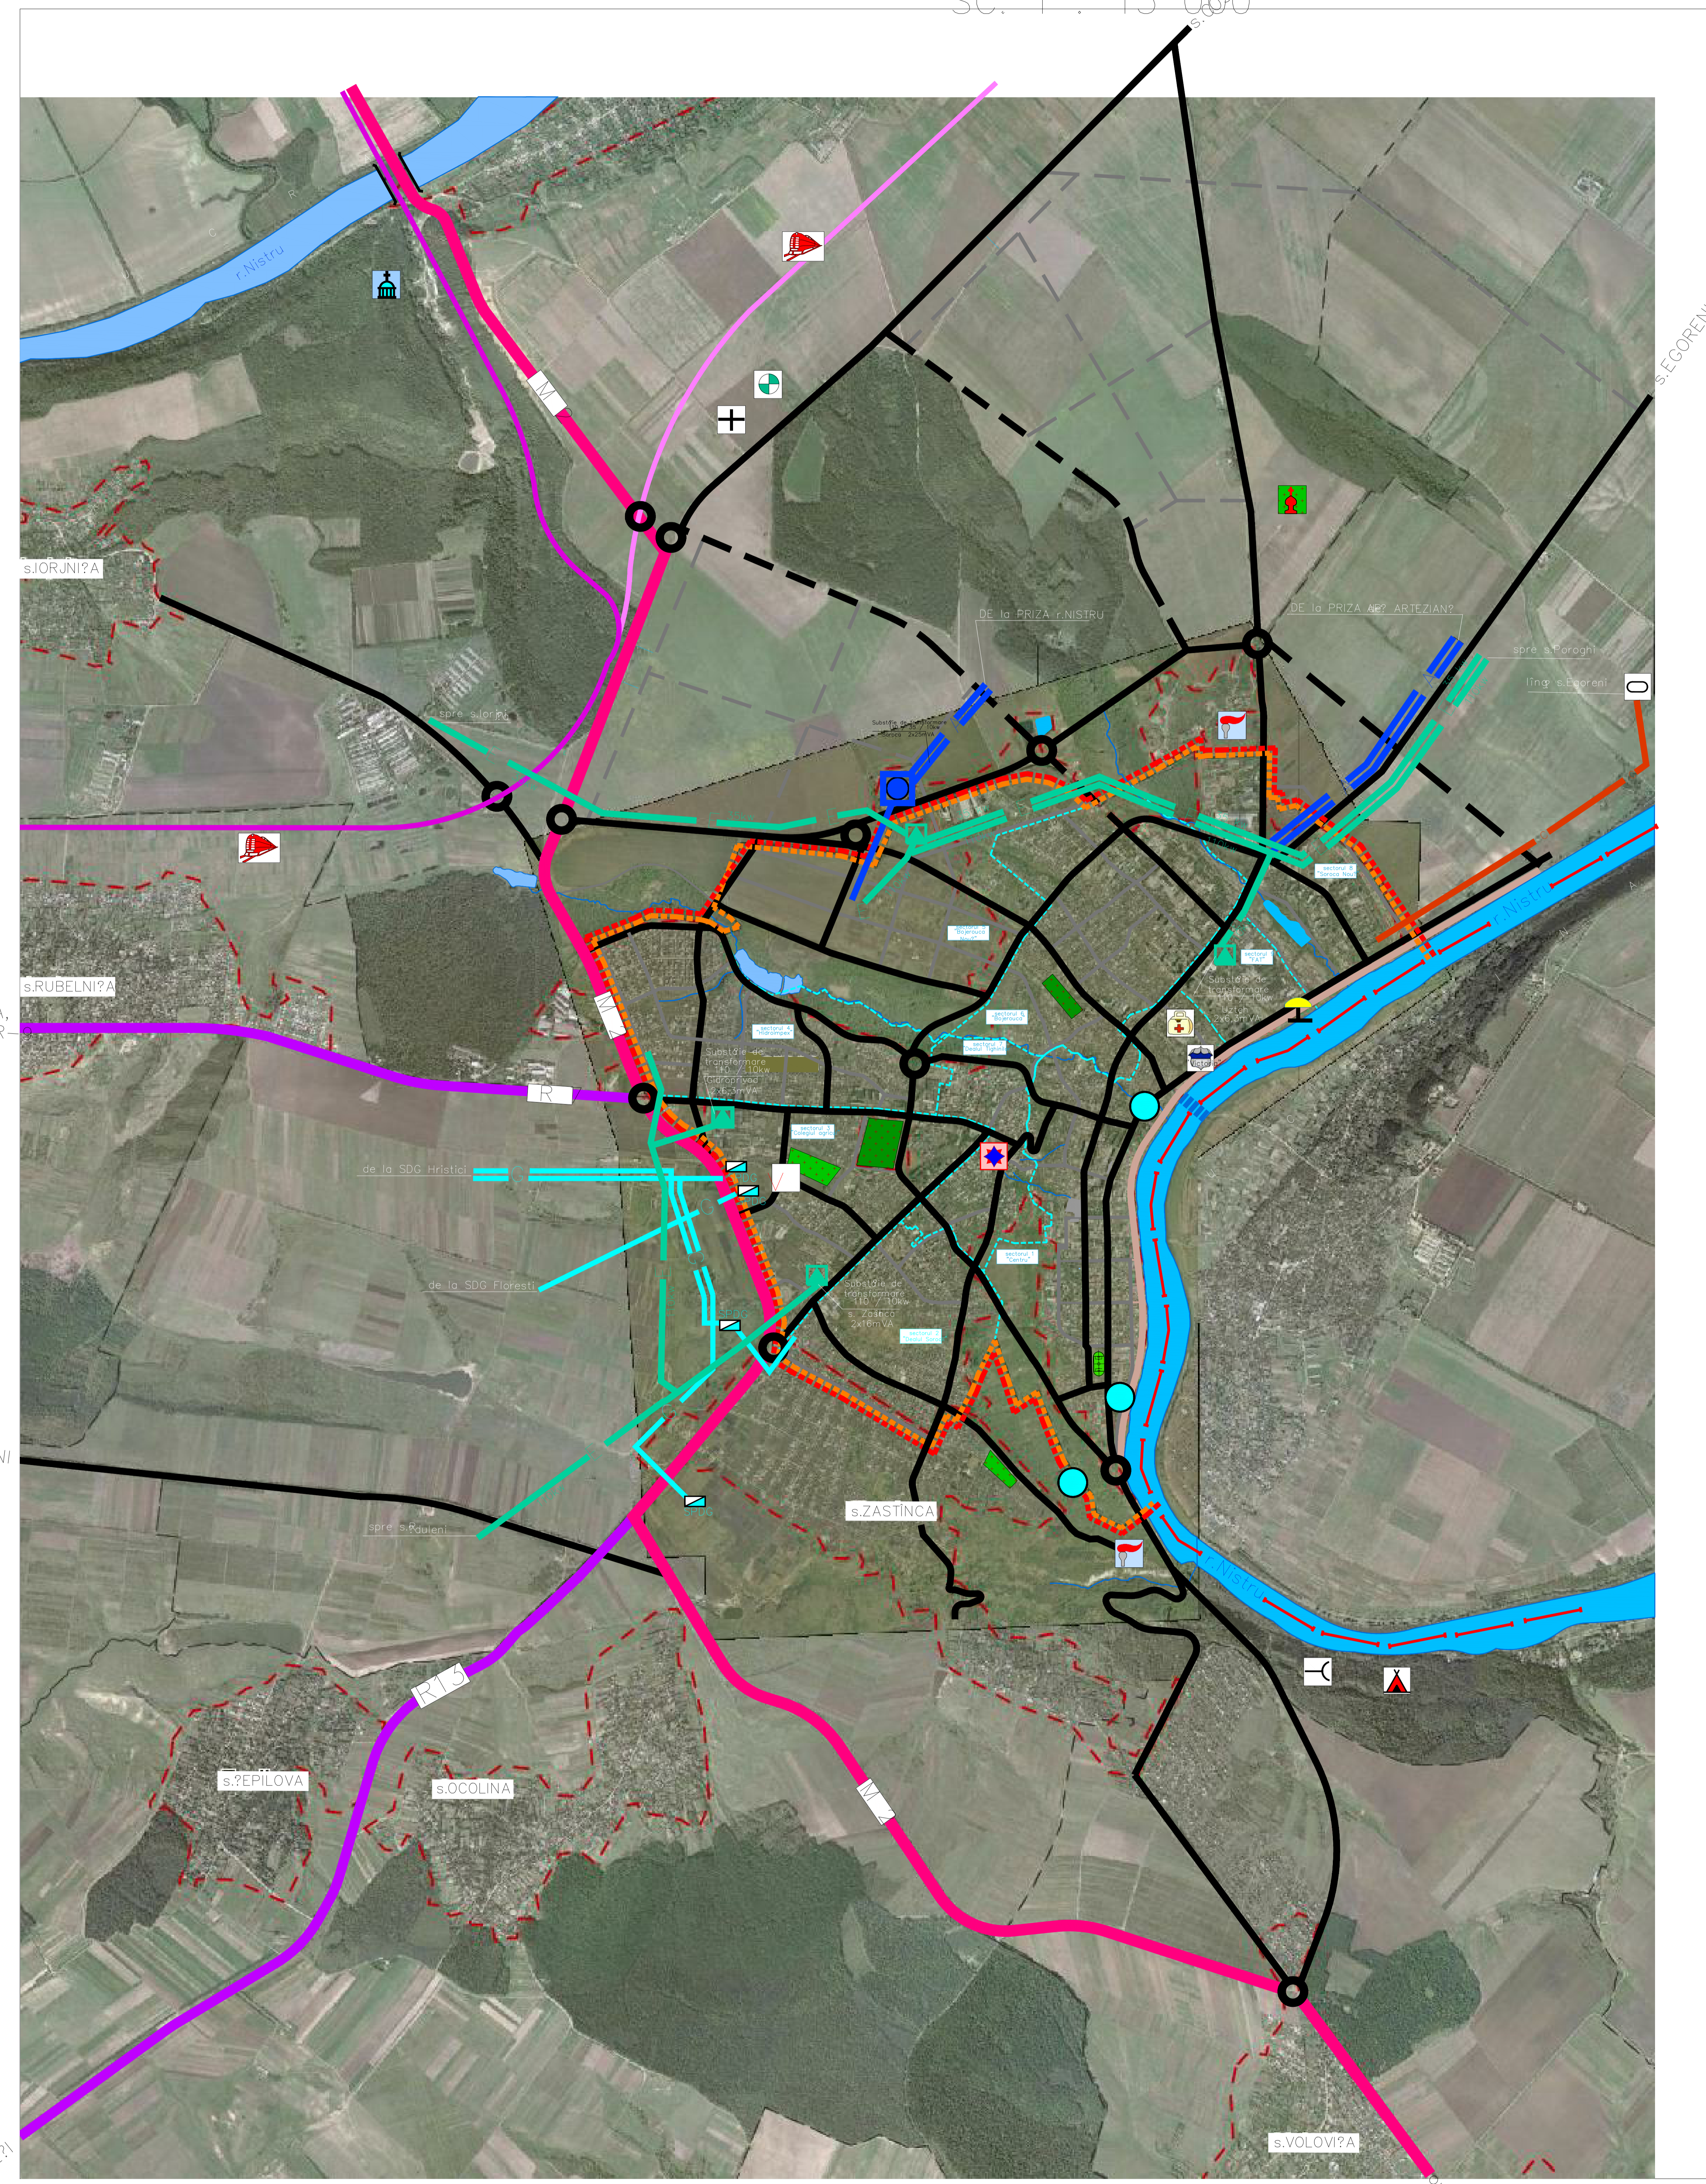

LEGENDA?

- or. CHISNAU - CAPITALA
- LIMITA FRONTIER DE STAT
- LIMITA RAIDNULUI SOROCA
- CENTRUL RAIONAL ORASUL, EXAMINAT
- AUTOMAGISTRAL INTERNATIONALA CORDOARE de TRANSPORT
- DRUMURI NAZIONALE (EXISTENT)
- DRUMURI NAZIONALE (PROPIUS)
- CALEA FERAT (PROPIUS)

INCADRARE in TERITORIU
SC. 1 : 15 000

LEGENDA?

- HOTARUL DE STAT
- LIMITA EXISTENT
- LIMITA PROPUS
- LIMITA RAIDANELOR
- SUPRAFETE ACVATICE
- AUTOMAGISTRAL INTERNATIONAL?
- AUTOMAGISTRAL REPUBLICANT
- STRZI -PGAI
- STRZI ?I DRUM INTERNATIONALA
- STRZI ?I DRUM REPUBLICAN
- STRZI ?I DRUM URBAN
- STRZI ?I DRUM LOCAL?
- STRZI ?I DRUM (perspectiva)
- MONUMENTE ISTORICE
- MONUMENTE NATURII
- MINESTIRE
- CIMIR
- CIMIR cu INMORMENTAREA STOPAT
- POLIGONUL de UTILIZARE a DESEIURLOR MENAGERE SOLIDE
- GROAPP BECARI
- STATIE de EPURARE a APELOR MENAGERE UZATE
- STATIE de EPURARE a APELOR PLUVIALE
- BAC de TRAVERSARE
- GARA AUTO
- GARA FEROVAR
- CALEA FERAT (VARIANT I - PROPIUS)
- CALEA FERAT (VARIANT II - PROPIUS)
- POMPIERII SALVATORI
- ASISTENTA MEDICAL? de URGEN??
- PANSIONAT de SINTTATEA "Victoria"
- ZONA de ODIN?
- ZONA de ODIN?- PLAJE
- REVEAUA de EVADUARE a APELOR MENAGERE UZATE
- LINIA de ALIMENTARE cu ENERGIE ELECTRIC?
- CONDUCTA de ALIMENTARE cu GAZE NATURALE
- SUBSTATIA PRINCIPAL? de DISTRIBUIRE a GAZELOR NATURALE (CPOC)
- CONDUCTA de APP POTABIL?
- SONDAAPP POTABIL? MINERALE
- STATIE de EPURARE a APEI POTABILE
- STATIE de TRANSFORMARE ELECTRIC?

INDICII PRINCIPALI pe or. ORHEI

NR	DENUMIREA	UNITATI de MASURE	EXISTENT	PROPIUS
1	POPULATIA ORATULUI	oameni	37 200	38 500
2	FONDUL LOCATIV	mii m ²	711.20	924.00
3	ASIGURAREA in MEDIU cu FOND LOCATIV	m ² /om	19.10	24.00
4	SUPRAFATA TOTAL? a ORATULUI	ha	1311.97	1316
INCLUSIV:				
1	ZONA REZIDENTIAL?	ha	826.74	990.41
2	ZONA de PRODUCERE	ha	153.01	135.4
3	FONDUL SILVIC	ha	105.30	105.30
4	TEREN AGRICOL	ha	12.97	11.3
5	SUPRAFETE ACVATICE	ha	49.3	53
6	ZONA DESTINATE PROTECTIEI NATURII	ha	0.30	0.30
7	ALTE TERITORII	ha	164.35	20.29